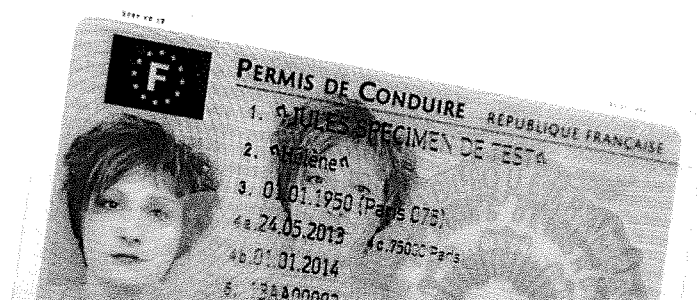

## VOTRE DEMANDE DE PERMIS DE CONDUIRE

*Des titres sécurisés,  
vos démarches simplifiées.*

- 1) Rendez vous sur le site [permisdeconduire.ants.gouv](http://permisdeconduire.ants.gouv).
- 2) Cliquez sur «Effectuer une demande de permis de conduire»
- 3) Connectez vous à votre espace ANTS
- 4) Cliquez sur «Mon espace conducteur»
- 5) Effectuez votre demande de permis de conduire
- 6) Suivez votre demande en ligne